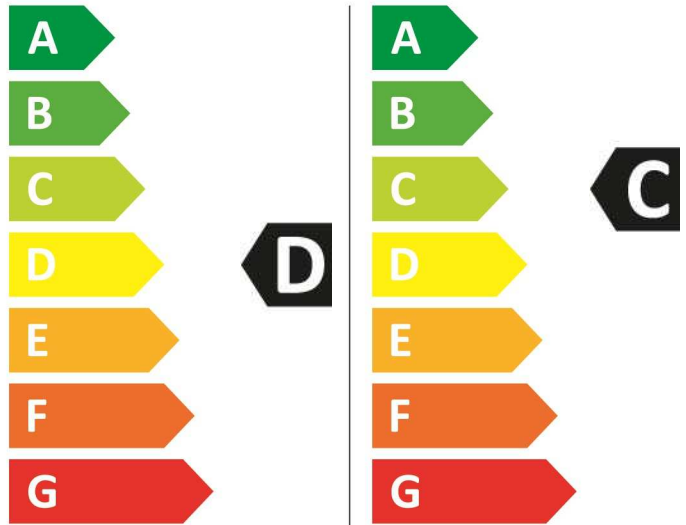

# ENERG

Beko

HTX851436A-IT 7165146800

**264** kWh/100

**62** kWh/100

**5,0** kg **8,0** kg

**53** L **40** L

**7:55** **3:38**