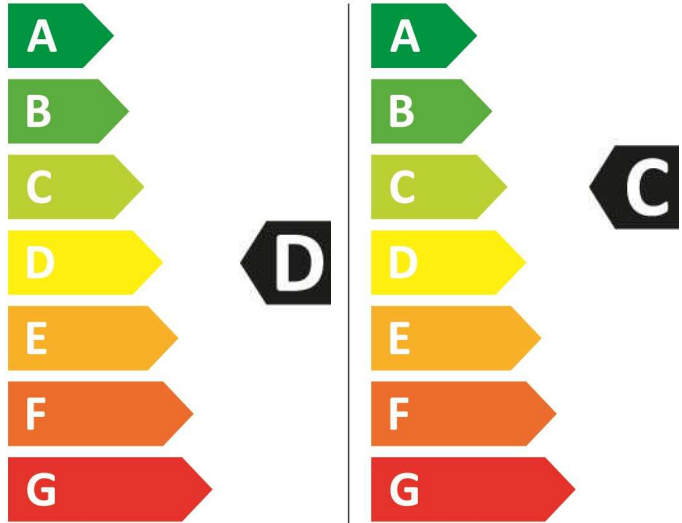

ENERG

Beko

HTV8716X1 7162547500

264 kWh/100

62 kWh/100

5,0 kg **8,0** kg

53 L **40** L

7:55 **3:38**