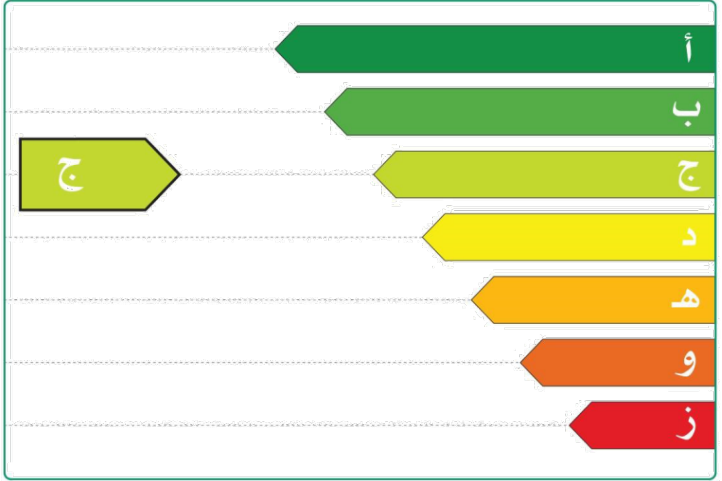

الهيئة السعودية للمواصفات والمقاييس والجودة  
Saudi Standards, Metrology and Quality Org.

بطاقة كفاءة الطاقة  
ENERGY EFFICIENCY LABEL

REFRIGERATOR AND FREEZER

ثلاجة ومجمد

سعة المجمد CAPACITY OF FREEZER	سعة الثلاجة CAPACITY OF REFRIGERATOR	الإستهلاك السنوي للطاقة ANNUAL ENERGY CONSUMPTION
LITERS لتر <b>190</b> (Cubic Feet) (قدم مكعب) <b>6.7</b>	LITERS لتر <b>368</b> (Cubic Feet) (قدم مكعب) <b>13</b>	kWh كيلو واط ساعة <b>361</b>

MADE IN Turkey

بلد التصنيع

BRAND NAME BEKO

العلامة التجارية

MODEL NUMBER

رقم الطراز

GNE741PP

E64359/2023