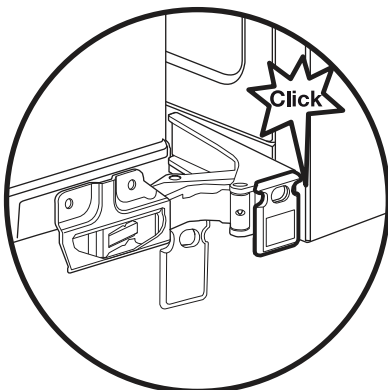

1100 mm

718 mm

Max: 15 kg

Diagram showing the dimensions of the door and the weight capacity. The door width is 590 mm. The total height of the door is 1100 mm. The height of the lower door section is 718 mm. Two scale icons indicate a maximum weight capacity of 15 kg for each door section.

6

- Eğer buzdolabı kapısının 90 dereceden fazla açılmasını istemiyor iseniz yukarıda gösterilen pimleri kullanın.
-If you do not want to open refrigerator door more than 90 degree, please use the pims.
-Falls die Gerätetüren nach dem Einbau nicht weiter als im 90 Grad Winkel öffnen sollen / dürfen, setzen Sie in jedes Scharnier einen Bolzen ein.