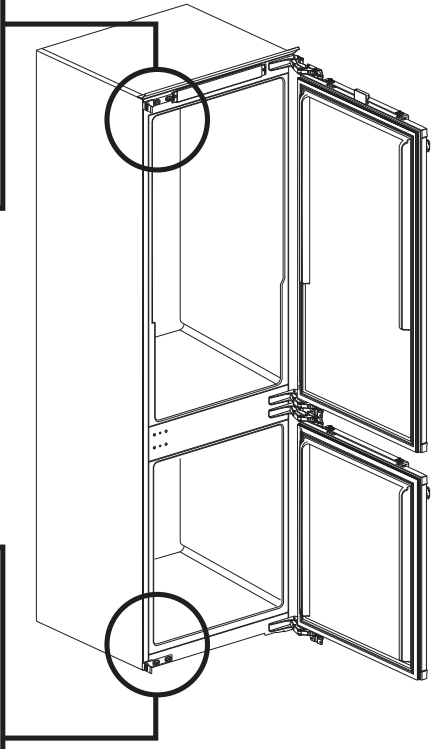

1100 mm

718 mm

Max: 15 kg

Diagram showing the dimensions of the door and the weight capacity. The door width is 590 mm. The total height of the door is 1100 mm. The height of the lower door section is 718 mm. Two scale icons indicate a maximum weight capacity of 15 kg for each door section.

C

4

d

16 mm +  (2mm) = 18 mm

5

16 mm

✓ 16 mm

X 18 mm

6

- Eğer buzdolabı kapısının 90 dereceden fazla açılmasını istemiyor iseniz yukarıda gösterilen pimleri kullanın.
-If you do not want to open refrigerator door more than 90 degree, please use the pims.
-Falls die Gerätetüren nach dem Einbau nicht weiter als im 90 Grad Winkel öffnen sollen / dürfen, setzen Sie in jedes Scharnier einen Bolzen ein.