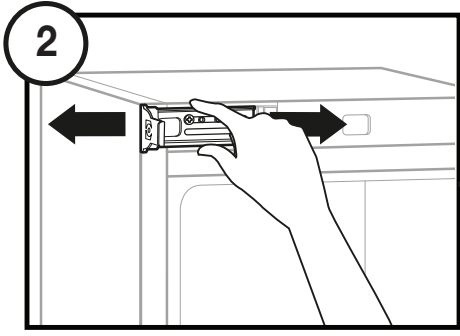

1100 mm

718 mm

Max: 15 kg

Diagram showing the dimensions of the door and the weight capacity. The door width is 590 mm. The total height of the door is 1100 mm. The height of the lower door section is 718 mm. Two scale icons indicate a maximum weight capacity of 15 kg for each door section.

C

4

d

16 mm +  (2mm) = 18 mm

5

16 mm

✓ 16 mm

X 18 mm

6

- Eğer buzdolabı kapısının 90 dereceden fazla açılmasını istemiyor iseniz yukarıda gösterilen pimleri kullanın.
-If you do not want to open refrigerator door more than 90 degree, please use the pims.
-Falls die Gerätetüren nach dem Einbau nicht weiter als im 90 Grad Winkel öffnen sollen / dürfen, setzen Sie in jedes Scharnier einen Bolzen ein.