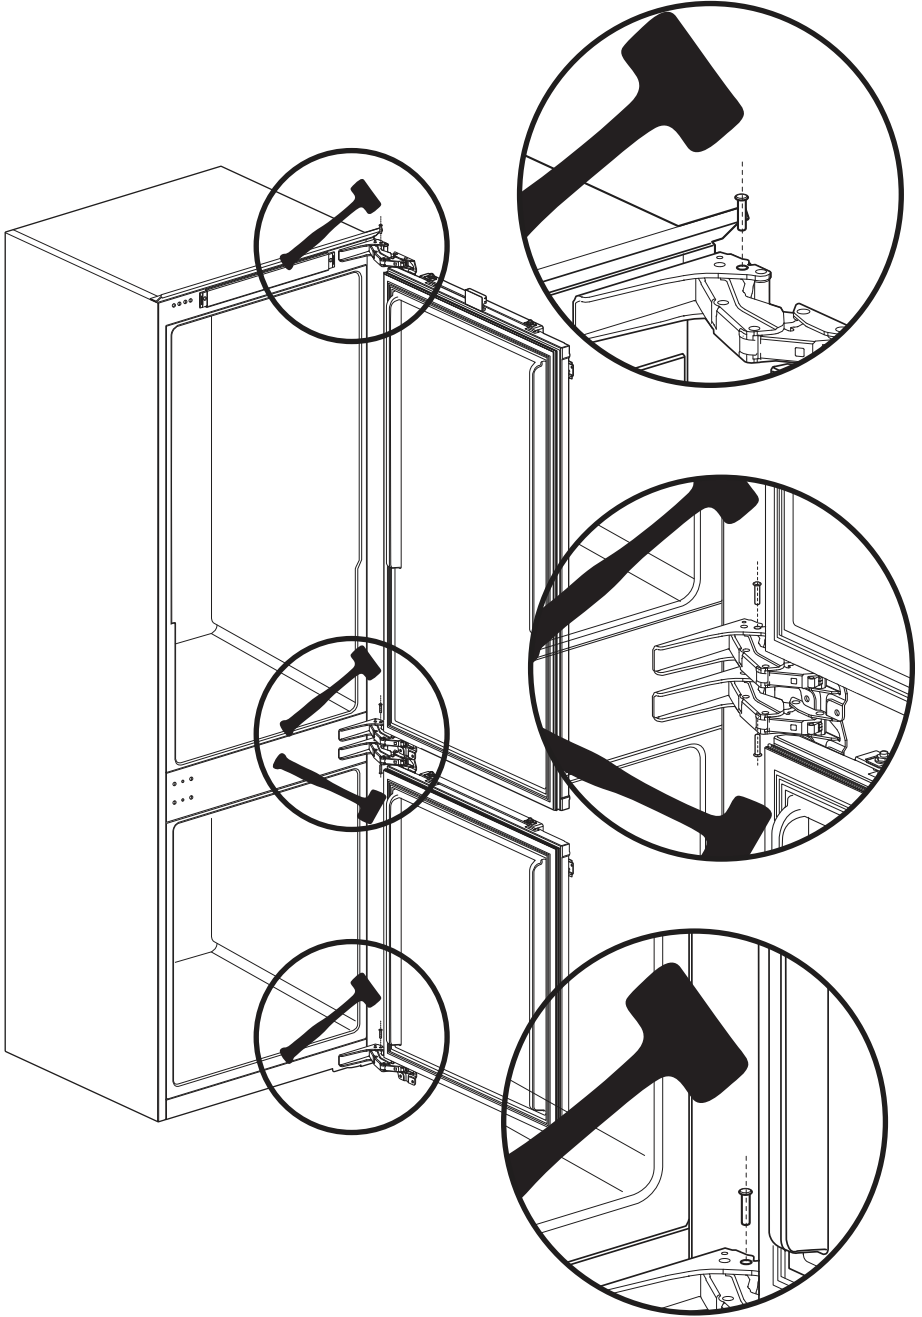

1100 mm

718 mm

Max: 15 kg

Diagram showing the dimensions of the door and the weight capacity. The door width is 590 mm. The total height of the door is 1100 mm. The height of the lower door section is 718 mm. Two scale icons indicate a maximum weight capacity of 15 kg for each door section.

C

4

d

16 mm +  (2mm) = 18 mm

5

16 mm

✓ 16 mm

X 18 mm

6

- Eğer buzdolabı kapısının 90 dereceden fazla açılmasını istemiyor iseniz yukarıda gösterilen pimleri kullanın.
-If you do not want to open refrigerator door more than 90 degree, please use the pims.
-Falls die Gerätetüren nach dem Einbau nicht weiter als im 90 Grad Winkel öffnen sollen / dürfen, setzen Sie in jedes Scharnier einen Bolzen ein.