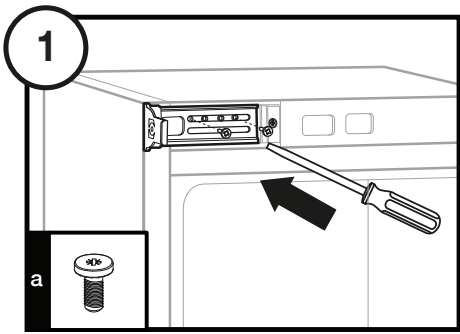

1100 mm

718 mm

Max: 15 kg

Diagram showing the dimensions of the door and the weight capacity. The door width is 590 mm. The total height of the door is 1100 mm. The height of the lower door section is 718 mm. Two scale icons indicate a maximum weight capacity of 15 kg for each door section.

C

4

d

16 mm +  (2mm) = 18 mm

5

16 mm

✓ 16 mm

X 18 mm

6

- Eğer buzdolabı kapısının 90 dereceden fazla açılmasını istemiyor iseniz yukarıda gösterilen pimleri kullanın.
-If you do not want to open refrigerator door more than 90 degree, please use the pims.
-Falls die Gerätetüren nach dem Einbau nicht weiter als im 90 Grad Winkel öffnen sollen / dürfen, setzen Sie in jedes Scharnier einen Bolzen ein.