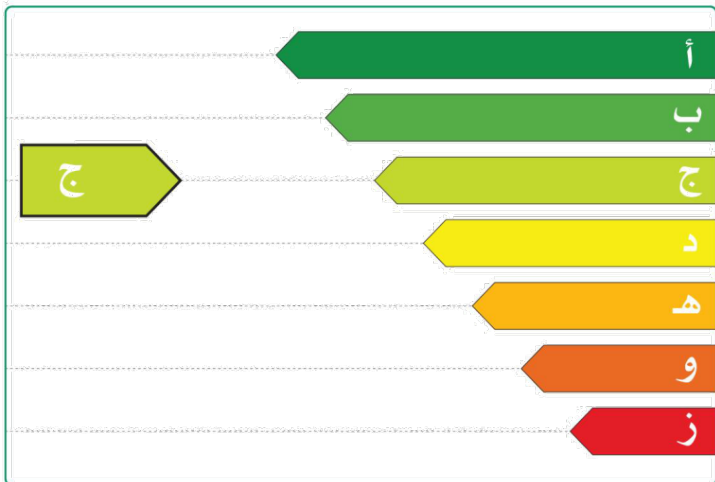

الهيئة السعودية للمواصفات والمقاييس والجودة  
Saudi Standards, Metrology and Quality Org.

بطاقة كفاءة الطاقة  
ENERGY EFFICIENCY LABEL

FREEZER

مجمد

سعة المجمد  
CAPACITY OF FREEZER

LITERS لتر  
**286**  
(Cubic Feet) (قدم مكعب)  
**10.1**

سعة الثلاجة  
CAPACITY OF REFRIGERATOR

لا تنطبق  
NOT APPLICABLE

الإستهلاك السنوي للطاقة  
ANNUAL ENERGY CONSUMPTION

kWh كيلو واط ساعة  
**275**

MADE IN Turkey بلد المنتج

BRAND NAME BEKO العلامة التجارية

MODEL NUMBER RFNE360X رقم الطراز