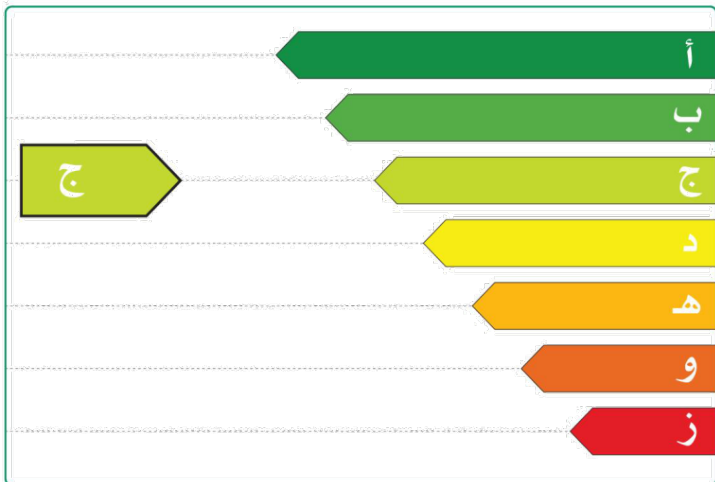

الهيئة السعودية للمواصفات والمقاييس والجودة
Saudi Standards, Metrology and Quality Org.

بطاقة كفاءة الطاقة
ENERGY EFFICIENCY LABEL

FREEZER

مجمد

سعة المجمد
CAPACITY OF FREEZER

LITERS لتر
286
(Cubic Feet) (قدم مكعب)
10.1

سعة الثلاجة
CAPACITY OF REFRIGERATOR

لا تنطبق
NOT APPLICABLE

الإستهلاك السنوي للطاقة
ANNUAL ENERGY CONSUMPTION

kWh كيلو واط ساعة
275

MADE IN Turkey بلد المنتج

BRAND NAME BEKO العلامة التجارية

MODEL NUMBER RFNE360W رقم الطراز