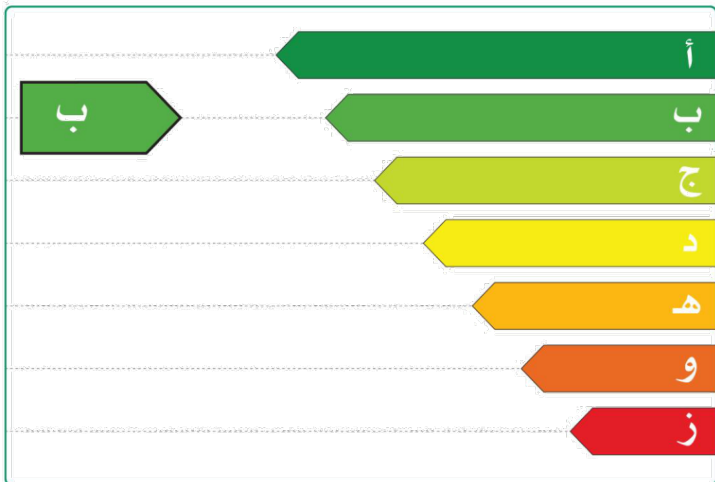

الهيئة السعودية للمواصفات والمقاييس والجودة
Saudi Standards, Metrology and Quality Org.

بطاقة كفاءة الطاقة
ENERGY EFFICIENCY LABEL

REFRIGERATOR

ثلاجة

سعة المجمد
CAPACITY OF FREEZER

لا تنطبق
NOT APPLICABLE

سعة الثلاجة
CAPACITY OF REFRIGERATOR

LITERS لتر
365
(Cubic Feet) (قدم مكعب)
12.9

الإستهلاك السنوي للطاقة
ANNUAL ENERGY CONSUMPTION

kWh كيلو واط ساعة
107

MADE IN
Turkey

BRAND NAME
BEKO

MODEL NUMBER
RLNE500X

رقم التسجيل
E55855/2023
REGISTRATION NO

STANDARD REFERENCE NO SASO 2892:2018 الرقم المرجعي للمواصفة

إزالة أو تغطية أو العبث بهذه البطاقة قبل البيع يجعلك عرضة للمسؤولية النظامية
Removing, covering or altering this label before sale can subject you to legal liability