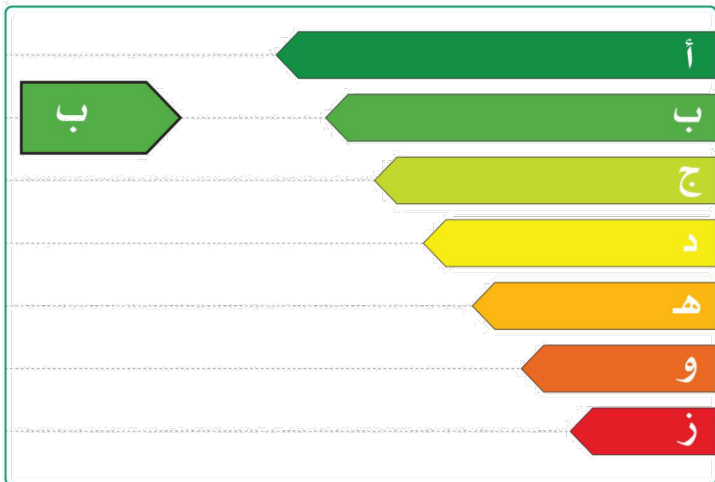

الهيئة السعودية للمواصفات والمقاييس والجودة  
Saudi Standards, Metrology and Quality Org.

بطاقة كفاءة الطاقة  
ENERGY EFFICIENCY LABEL

REFRIGERATOR

ثلاجة

سعة المجمد  
CAPACITY OF FREEZER

لا تنطبق  
NOT APPLICABLE

سعة الثلاجة  
CAPACITY OF REFRIGERATOR

LITERS لتر  
**365**  
(Cubic Feet) (قدم مكعب)  
**12.9**

الإستهلاك السنوي للطاقة  
ANNUAL ENERGY CONSUMPTION

kWh كيلو واط ساعة  
**107**

MADE IN  
Turkey

BRAND NAME  
BEKO