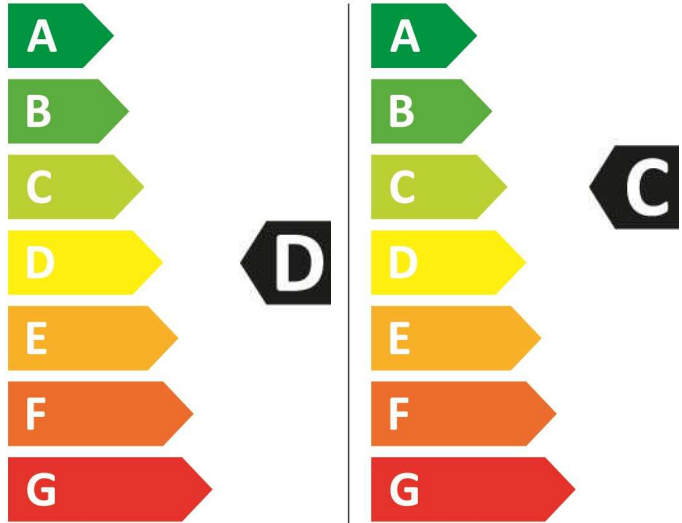

ENERG

GRUNDIG

GW7 P510447 W 7178545600

306 kWh/100

68 kWh/100

6,0 kg **10,0** kg
53 L **47** L
9:30 **3:58**

ABCDEFG

76 dB **A**BCD