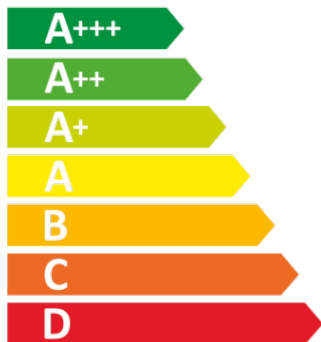

## **Blomberg**

OEN8231B

7785984329

**A+**

72 L

0.95 kWh/cycle\*

0.69 kWh/cycle\*

\* цикл · cyklus · portion · zyklus · πρόγραμμα · ciclo · tsükkel · ohjelma · ciklus ciklas · cikls · čiklu · cyclus · cykl · ciclu · program · cykel