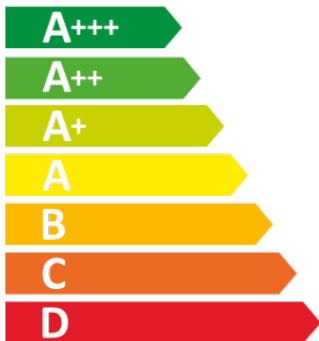

ENERG

енергия · ενέργεια

beko

BBUM12320XMPE

7768282951

A+

72 L

0.99 kWh/cycle*

0.69 kWh/cycle*

* цикл . cyklus . portion . zyklus . πρόγραμμα . ciclo . tsükkel . ohjelma . ciklus . ciklas . cikls . čiklu . cyclus . cykl . ciclu . program . cykel

65/2014