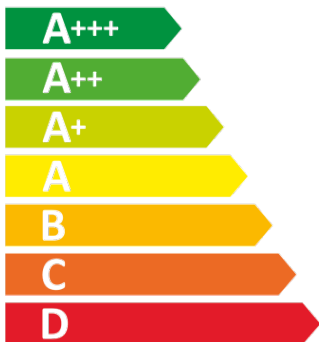

ENERG

енергия · ενέργεια

beko

BBIM17400BS

7768282943

A+

71 L

0.95 kWh/cycle*

0.69 kWh/cycle*

* цикл . cyklus . portion . zyklus . πρόγραμμα . ciclo . tsükkel . ohjelma . ciklus
ciklas . cikls . čiklu . cyclus . cykl . ciclu . program . cykel

65/2014