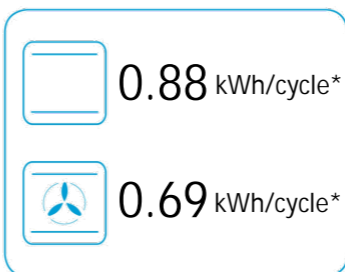

ENERG
енергия · ενεργεια

beko

BIM25401X
7768282904

* цикл · cyklus · portion · zyklus · Πρόγραμμα · ciclo · tsükkel · ohjelma · ciklus
ciklas · cikls · čiklu · cyclus · cykl · ciclu · program · cykel

65/2014