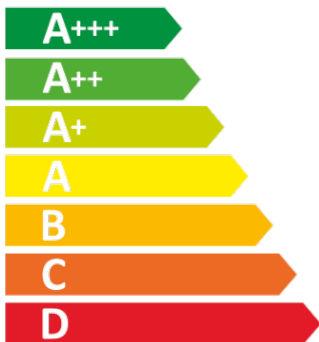

ENERG

енергия · ενέργεια

beko

BBIM17300BMPEF

7757787688

72 L

0.99 kWh/cycle*

0.69 kWh/cycle*