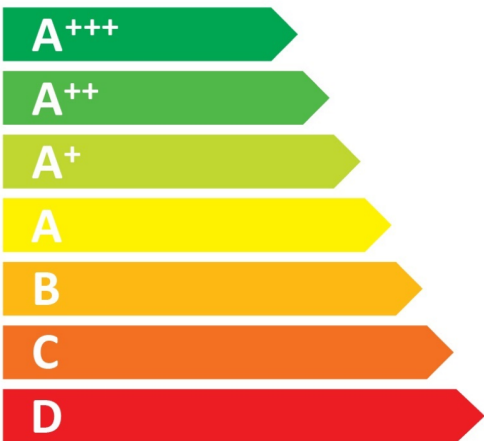

ENERG

енергия · ενεργεια

beko

B3T42249S

ENERGIA · ЕНЕРГИЯ · ΕΝΕΡΓΕΙΑ
ENERGIJA · ENERGY · ENERGIE
ENERGI

177
kWh/annum

160
min/cycle*

8.0
kg