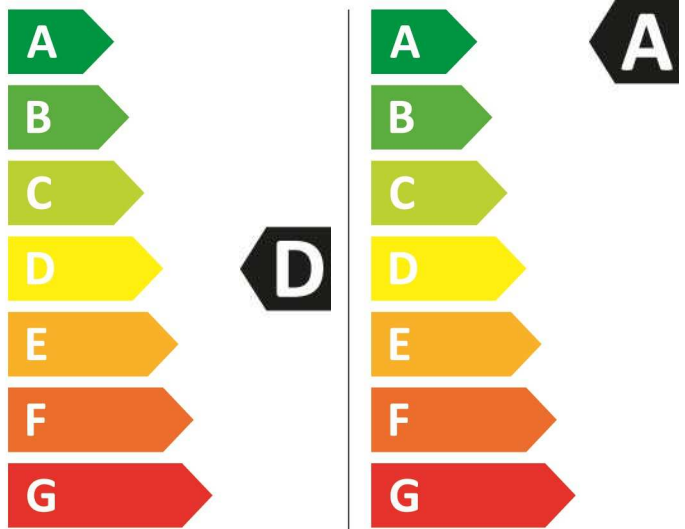

ENERG

beko

B3DFT510447W 7178555400

306 kWh/100

47 kWh/100

6,0 kg **10,0** kg

63 L **52** L

9:45 **3:58**