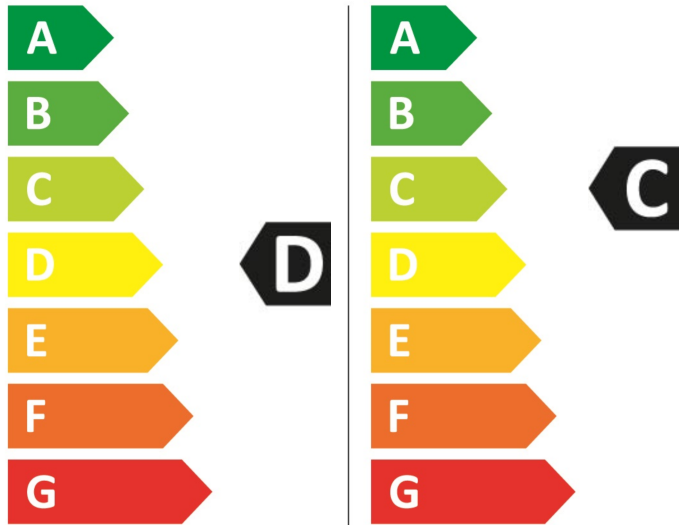

# ENERG

Beko

B3DFT510442W 7178545000

306 kWh/100

68 kWh/100

ABCDEFG

76 dB  
ABCD

2019/2014