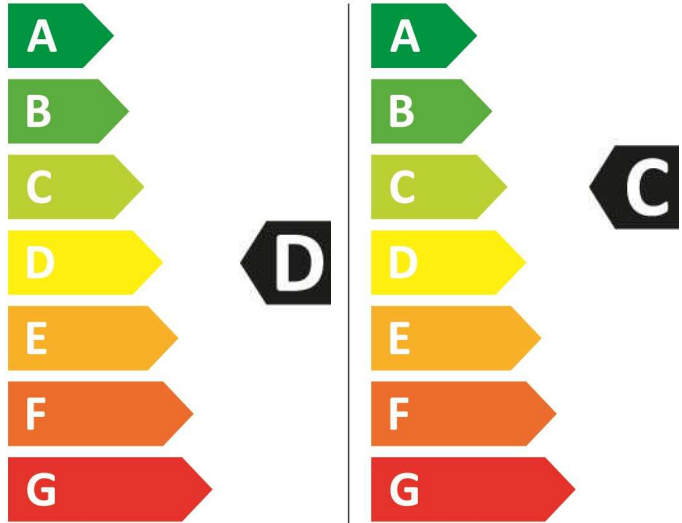

# ENERG

Beko

WDW85141Steam1 7161549100

**264** kWh/100

**62** kWh/100

**5,0** kg **8,0** kg

**53** L **40** L

**7:55** **3:38**