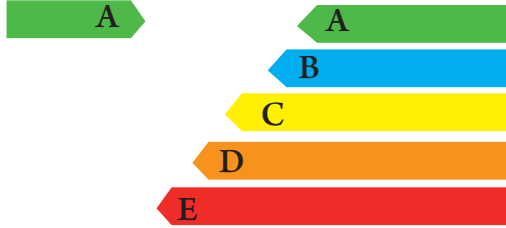

## بطاقة كفاءة الطاقة

غسالة ملابس أوماتيكية

الموديل: WTX 91232 XMCI : beko  
السعة: 9 كجم

أعلى كفاءة وأقل استهلاك للكهرباء

أقل كفاءة وأعلى استهلاك للكهرباء

الاستهلاك الشهري لهذا الموديل 25,0 كيلو وات / ساعة 20 دورة / ساعة

طبقا للمواصفة القياسية المصرية رقم 2006/4100

لا يتم نزع هذه البطاقة من على الجهاز إلى أن يتم تسليمه للعميل

تعمل سويًا لتوفير الطاقة والحفاظ على البيئة