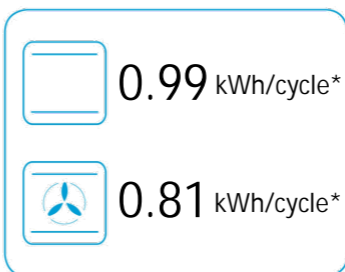

ENERG
енергия · ενεργεια

beko

FSE67300WCS
7717187621

* цикл · cyklus · portion · zyklus · Πρόγραμμα · ciclo · tsükkel · ohjelma · ciklus
ciklas · cikls · ěiklu · cyclus · cykl · ciclu · program · cykel

65/2014