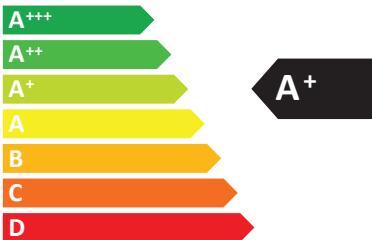

ENERG

енергия · ενέργεια

B65M D 895 A

Beko

BE4T00

ENERGIA · ЕНЕРГИЯ
ΕΝΕΡΓΕΙΑ · ENERGIJA
ENERGY · ENERGIE
ENERGI

101
Watt

147
kWh/Annum