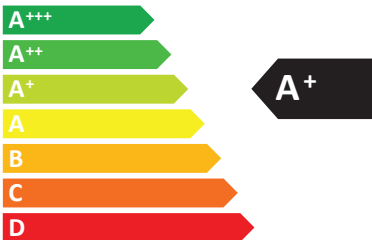

ENERG

енергия · ενέργεια

B55M D 895 A

Beko

BE3T00

ENERGIA · ЕНЕРГИЯ
ΕΝΕΡΓΕΙΑ · ENERGIJA
ENERGY · ENERGIE
ENERGI

77.6
Watt

113
kWh/Annum