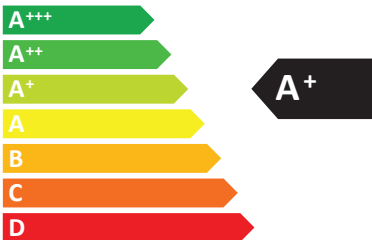

ENERG

енергия · ενέργεια

B50M D 895 A

Beko

BE2T00

ENERGIA · ЕНЕРГИЯ
ΕΝΕΡΓΕΙΑ · ENERGIJA
ENERGY · ENERGIE
ENERGI

59.1
Watt

86
kWh/Annum