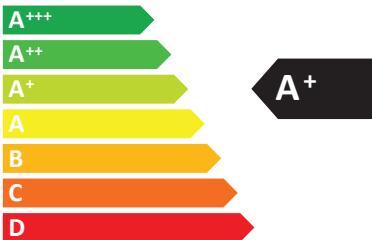

**ENERG**

енергия · ενέργεια

**B43M D 790 B**

**Beko**

**BE1T00**

ENERGIA · ЕНЕРГИЯ  
ΕΝΕΡΓΕΙΑ · ENERGIJA  
ENERGY · ENERGIE  
ENERGI

**54.5**  
Watt

**80**  
kWh/Annum