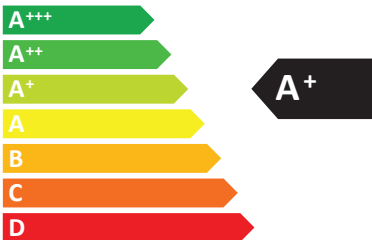

**ENERG**

енергия · ενέργεια

**B50M D 790 B**

**Beko**

**BD9T00**

ENERGIA · ЕНЕРГИЯ  
ΕΝΕΡΓΕΙΑ · ENERGIJA  
ENERGY · ENERGIE  
ENERGI

**64.1**  
Watt

**94**  
kWh/Annum