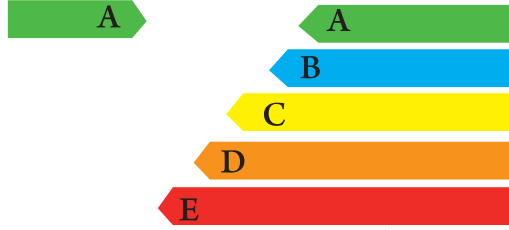

بطاقة كفاءة الطاقة

غسالة ملابس أوماتيكية

الموديل: B3WFU50940BCI : beko
السعة: 9 كجم

أعلى كفاءة وأقل استهلاك للكهرباء

أقل كفاءة وأعلى استهلاك للكهرباء

الاستهلاك الشهري لهذا الموديل 24 كيلو وات / ساعة (20 دورة / شهر)

طبقا للمواصفة القياسية المصرية رقم 2006/4100

لا يتم نزع هذه البطاقة من على الجهاز إلى أن يتم تسليمه للعميل

تعمل سويًا لتوفير الطاقة والحفاظ على البيئة

وحدة كفاءة وترشيح استهلاك الطاقة 23523390511117 الهيئة المصرية العامة للمواصفات والجودة