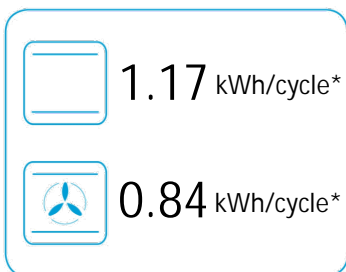

ENERG
енергия · ενεργεια

beko

BVM32401XS
7768287661

* цикл · cyklus · portion · zyklus · Πρόγραμμα · ciclo · tsükkel · ohjelma · ciklus
ciklas · cikls · čiklu · cyclus · cykl · ciclu · program · cykel

65/2014