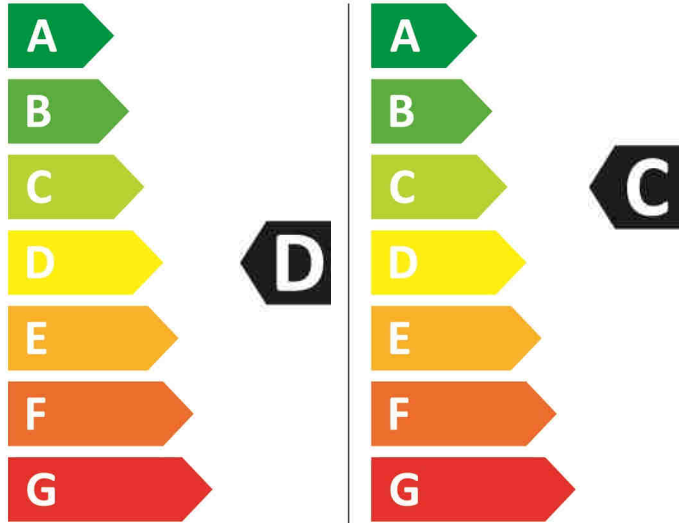

ENERG

beko

HITV 8736B0 HT 7162546100

264 kWh/100

62 kWh/100

5,0 kg **8,0** kg

53 L **40** L

7:55 **3:38**