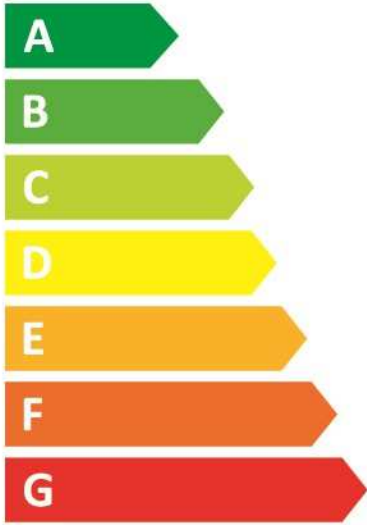

ENERGY

beko

BM3WFU4841WW 7004840020

A

47 kWh

8,0 kg

3:38

47 L