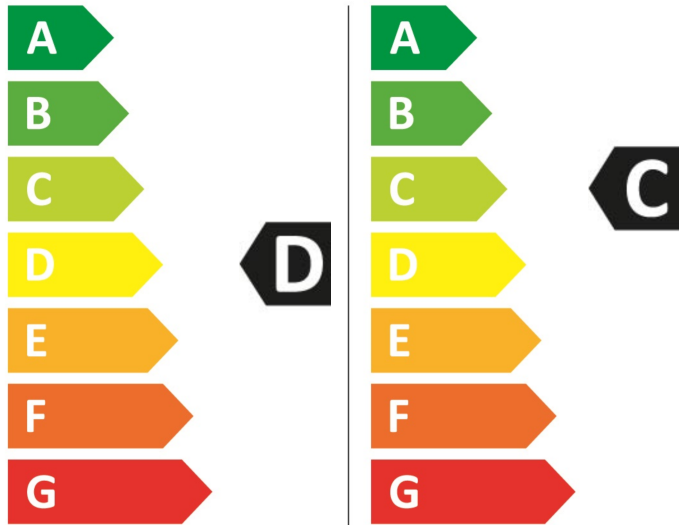

# ENERG

Beko

B5DF T 59447 W 7178543000

306 kWh/100

65 kWh/100

ABCDEFG

76 dB  
ABCD

2019/2014