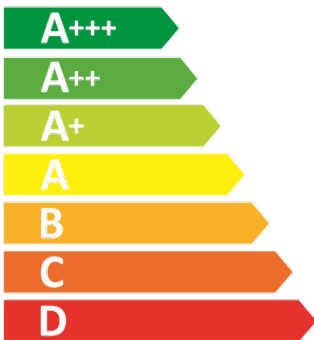

ENERG

енергия · ενέργεια

beko

BBIE123001BD

7724086716

72 L

0.95 kWh/cycle*

0.81 kWh/cycle*