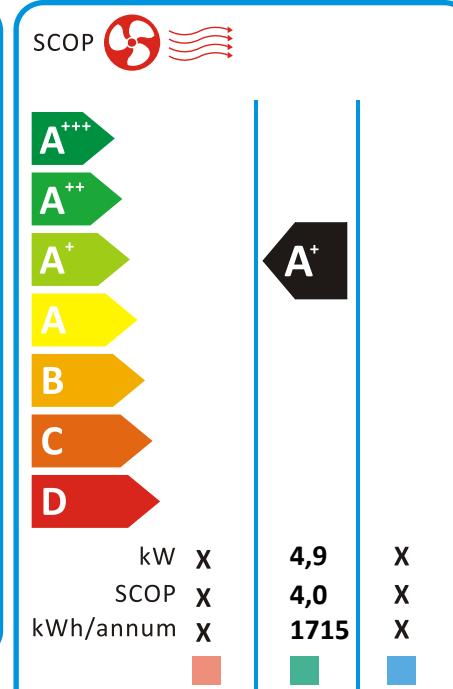

ENERG
енергия · ενεργεια

Y IJA
IE IA

beko

BEHPG 240/BEHPG 241
8510393200

ENERGIA · ЕНЕРГИЯ · ΕΝΕΡΓΕΙΑ · ENERGIJA · ENERGY · ENERGIE · ENERGI
626/2011