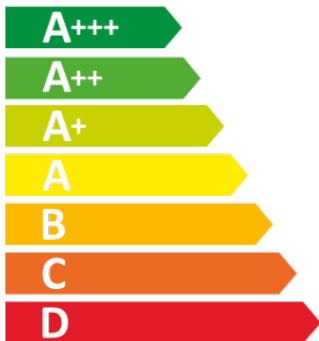

ENERG

енергия · ενέργεια

beko

BBIM13300DXPSE

7758286708

72 L

0.95 kWh/cycle*

0.69 kWh/cycle*