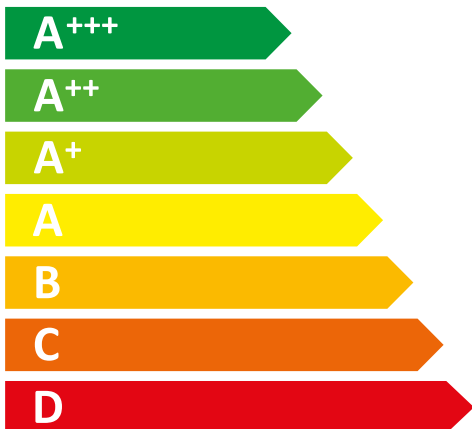

ENERG

енергия · ενεργεια

Y

IJA

IE

IA

beko

B5RCNE406HXBR 7282343715

A+++

ENERGIA · ЕНЕРГИЯ
ΕΝΕΡΓΕΙΑ · ENERGIJA
ENERGY · ENERGIE · ENERGI

kWh/annum

216 L

* ** *

106 L

35 dB

2010/1060