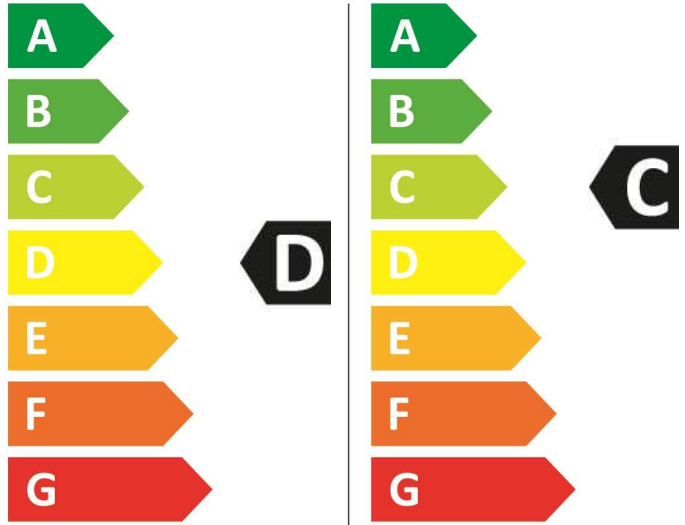

ENERG

Beko

HTV8716XWST 7178588000

264 kWh/100
 62 kWh/100

5,0 kg **8,0** kg
53 L **40** L
7:55 **3:38**

ABCDEFG
75 dB **AB**CD

2019/2014