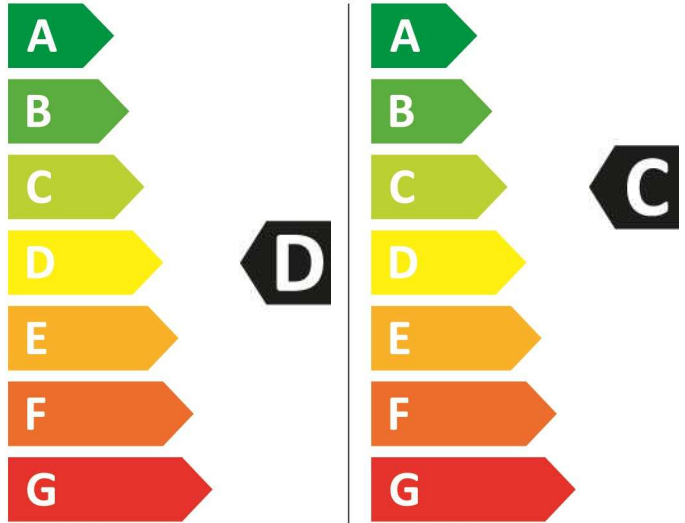

ENERG

Beko

HTV8716XMST 7175746000

264 kWh/100_↻

62 kWh/100_↻

5,0 kg **8,0** kg
53 L **40** L
7:55 **3:38**

ABCDEFG

75 dB
ABCD