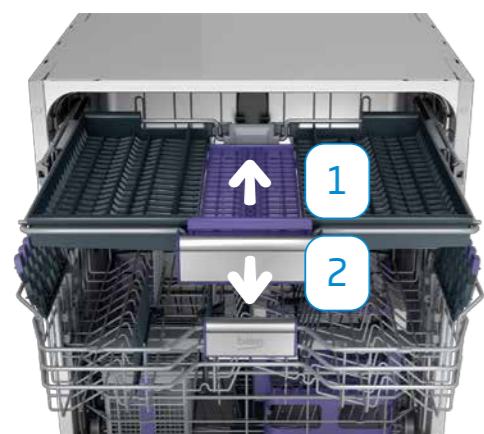

Binneninrichting

Uitschuifbare besteklade

Voor kleine kopjes of nog meer couverts

In de uitschuifbare besteklade passen extra couverts of zelfs espressokopjes. Zo bespaar je zoveel mogelijk ruimte en kun je meer tafelgerei in één keer reinigen. Alles wordt perfect schoongemaakt dankzij de sproeiarm die recht boven het mandje is geplaatst.