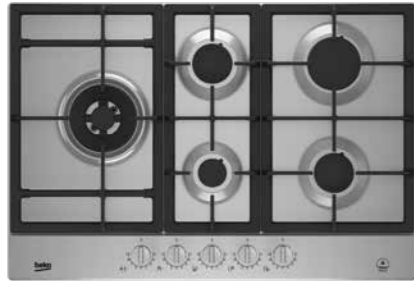

GAS KOOKPLATEN

bPRO500

INOX

HIAL75325SX

€ 449,99*

Comfort Line
SAP-code 7751688317
[75cm gaskookplaat](#)

HOOFDEIGENSCHAPPEN

- Draaiknop bediening FlameAdjust
- Configuratie kookplaat: 4 Gas + 1 Wok
- Vermogen
  - vooraan rechts: 1,75 kW
  - achteraan rechts: 2,9 kW
  - links: 5 kW

COMFORT

- High efficiency gasbrander
- Elektronische ontsteking in de knoppen

UITVOERING

- Gietijzeren pottendragers

TECHNISCHE SPECIFICATIES

- Afmetingen nis: 56 x 49 cm
- Afmetingen (HxBxD): 4,6x75x51 cm