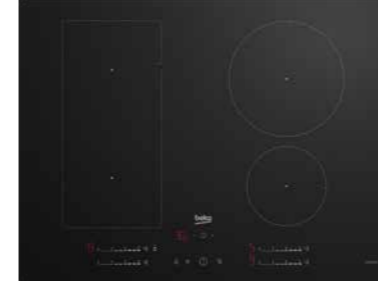

bPRO700

bPRO500

bPRO500

bPRO500

Hob to Hood

Hob to Hood

Hob to Hood

Hob to Hood

Hob to Hood

HII88810NTI

€ 999,99*

Selective Line
SAP-code TBD
80cm Inductiekookplaat FlexinFull+™

HII85770SUFT

€ 899,99*

Performance Line
SAP-code 7757188707
80cm Indylex™ inductiekookplaat

HII85720UFT

€ 849,99*

Comfort Line
SAP-code 7757188711
80cm Indylex™ inductiekookplaat

HII74700UF

€ 699,99*

Comfort Line
SAP-code 7757188684
70cm Indylex™ inductiekookplaat

HII64720SUF2T

€ 569,99*

Selective Line
SAP-code 7757188725
60cm Indylex™ inductiekookplaat

HII64700SUFT

€ 549,99*

Selective Line
SAP-code 7757188697
60cm Indylex™ inductiekookplaat

HOOFDEIGENSCHAPPEN

- Direct Access bediening
- 8 inductiezones, 2 flex inductiezones, 2 extended zones (Full flex)
- Oppervlakte (mm) & vermogen (kW)
  - vooraan links: 2 x 92,7 x 200 - 3,6
  - vooraan rechts: 2 x 92,7 x 200 - 3,6
  - achteraan links: 2 x 92,7 x 200 - 3,6
  - achteraan rechts: 2 x 92,7 x 200 - 3,6
  - midden: 2 x 92,7 x 200 - 3,6

VEILIGHEIDSKENMERKEN

- Restwarmte indicator
- Automatische uitschakeling
- Overkookbeveiliging

COMFORT

- Timer
- Aantal kookniveaus per zone: 15
- Booster
- Easy Installation
- HomeWhiz

TECHNISCHE SPECIFICATIES

- Totaal elektrisch vermogen: 7,4 kW
- Monofasige aansluiting mogelijk
- Frontale verlichting te voorzien: 2 mm
- Afmetingen (HxBxD): 5,2x77x51 cm
- Afmetingen nis: 75 x 49 cm

HOOFDEIGENSCHAPPEN

- Direct access slider bediening
- 5 inductiezones, 1 flex inductiezone
- Oppervlakte (mm) & vermogen (kW)
  - vooraan links: 180 - 1,5/2 kW (Max/Boost)
  - vooraan rechts: 145 - 1,5/2,2 kW (Max/Boost)
  - achteraan links: 180 - 1,5/2 kW (Max/Boost)
  - achteraan rechts: 210 - 2,4/3,7 kW (Max/Boost)
  - midden: 2x 92,7x200 mm - 2,4/3,6 (Max/Boost)

VEILIGHEIDSKENMERKEN

- Restwarmte indicator
- Automatische uitschakeling
- Overkookbeveiliging

COMFORT

- Timer
- Aantal kookniveaus per zone: 9
- Booster
- Easy Installation
- Hob to hood

TECHNISCHE SPECIFICATIES

- Totaal elektrisch vermogen: 7,4 kW
- Monofasige aansluiting mogelijk
- Frontale verlichting te voorzien: 2 mm
- Afmetingen (HxBxD): 4,8x78x52 cm
- Afmetingen nis: 75 x 49 cm

HOOFDEIGENSCHAPPEN

- Direct Access slider bediening
- 5 inductiezones, 1 flex inductiezone
- Oppervlakte (mm) & vermogen (kW)
  - vooraan links: 180 - 1,5/2 (Max/Boost)
  - vooraan rechts: 145 - 1,5/2,2 (Max/Boost)
  - achteraan links: 180 - 1,5/2 (Max/Boost)
  - achteraan rechts: 210 - 2,4/3,7 (Max/Boost)
  - midden: 2x(92,7 x 200) - 2,4/3,6 (Max/Boost)

VEILIGHEIDSKENMERKEN

- Restwarmte indicator
- Automatische uitschakeling
- Overkookbeveiliging

COMFORT

- Timer
- Aantal kookniveaus per zone: 9
- Booster
- Easy Installation
- Hob to hood

TECHNISCHE SPECIFICATIES

- Totaal elektrisch vermogen: 7,4 kW
- Monofasige aansluiting mogelijk
- Frontale verlichting te voorzien: 2mm
- Afmetingen (HxBxD): 4,8x78x52 cm
- Afmetingen nis: 75 x 49 cm

HOOFDEIGENSCHAPPEN