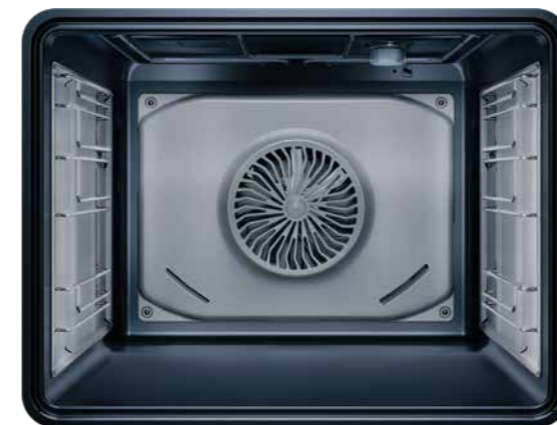

SoftClose

Sluit de oven zacht

Door dit handige systeem gaat de oven altijd heel zacht dicht. Het glas raakt dus niet meer beschadigd en schotels worden niet langer hard aangetikt. Het is bovendien comfortabeler, want de deur gaat gewoon dicht zonder lawaai te maken!

Telescopische rails

Gemakkelijk én veilig

Dankzij de uitschuifbare rails kun je makkelijk en veilig bij je bereidingen, want je ovenschotel komt gewoon naar jou toe. Gerechten in de oven zetten en er weer uithalen is voortaan kinderspel.

Demonteerbare binnendeur

Maak de ovenruiten gemakkelijk en zonder gereedschap schoon

De Beko binnendeur is perfect vlak en glad, bestand tegen thermische schokken en hoge temperaturen, én gemakkelijk demonteerbaar. Dat betekent dat je ze ook gemakkelijk kunt reinigen.

Pyrolyse

Gedaan met brute schoonmaakkracht

In deze reinigingsmodus stijgt de temperatuur in de ovenruimte tot 480 °C. Zo wordt al het vuil verwijderd.

De modus Eco Pyrolyse is perfect voor een minder vuile oven. Deze functie is sneller en verbruikt minder energie dan de Pyrolyse-stand. Zo hou je je oven gemakkelijker schoon en hoef je de traditionele Pyrolyse-cycli niet zo vaak te doorlopen.

Katalyse

Schoonmaken is kinderspel

Deze reinigingsmodus is heel zuinig. Dankzij de katalytische wanden verwijder je met heel weinig stroom eenvoudig alle spatten en vuil.

Eenvoudige stoomreiniging

Gemakkelijk en doeltreffend

Deze reinigingsmodus doet een beroep op de bodemweerstand onderin de ovenruimte. Het enige wat je moet doen, is de braadslede met water vullen en op het laagste niveau van de zijrekken plaatsen. Zodra de weerstand is geactiveerd, ontstaat er stoom in de ovenruimte die al het vuil losweekt.