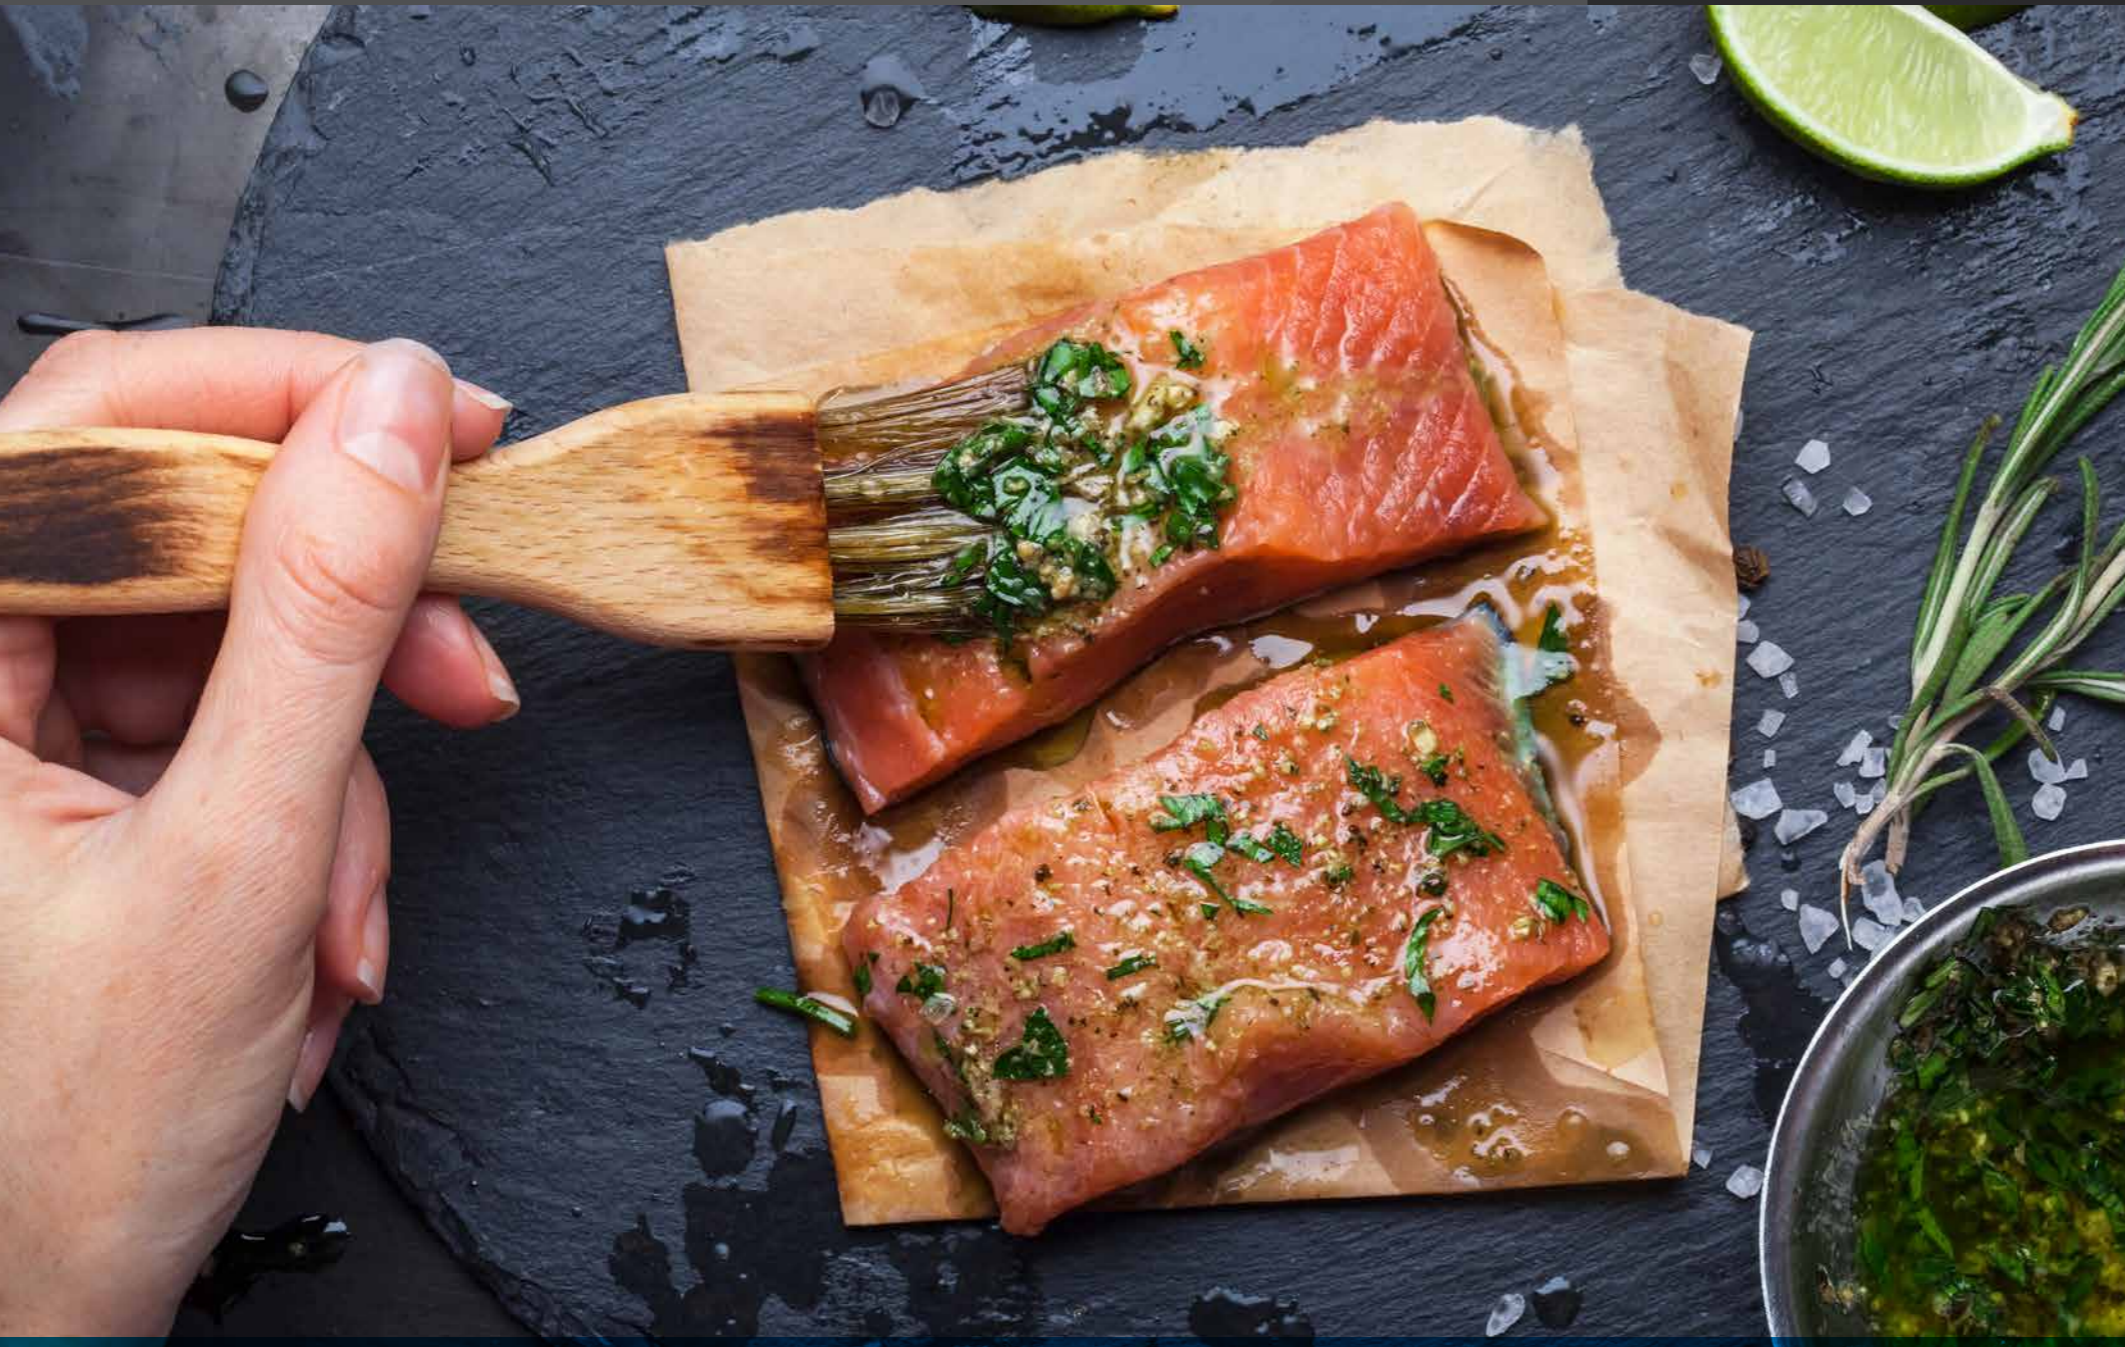

AFZUIGKAPPEN