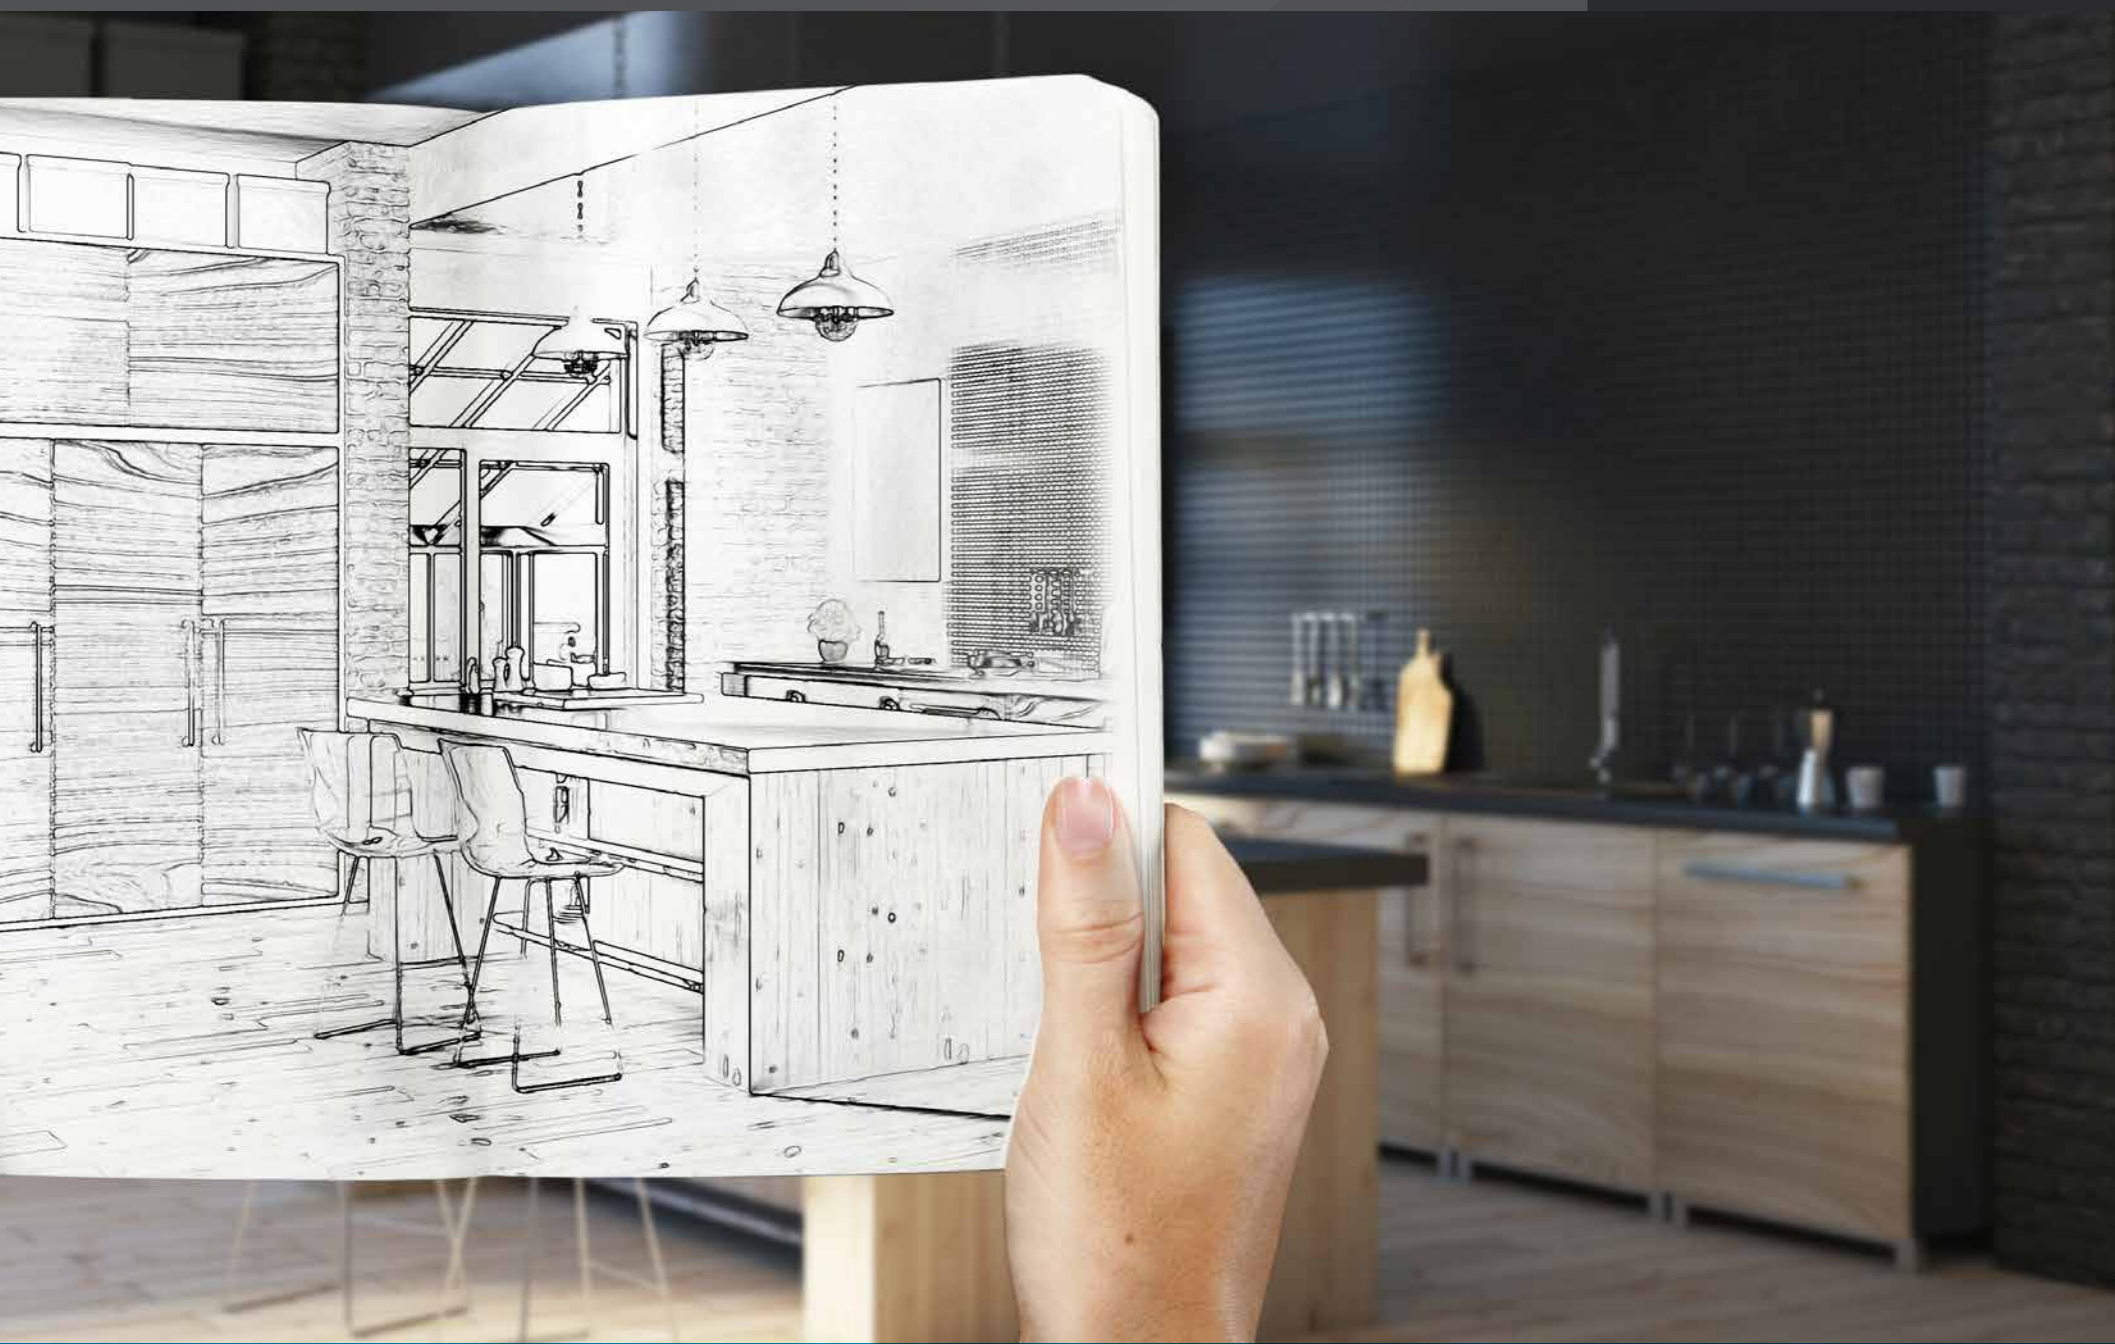

TECHNISCHE GEGEVENS

Ovens	86
Magnetrons	92
Kookplaten	94
Afzuigkappen	102
Vaatwassers	106
Koeling	109

OVENS

REFERENTIE	BBIM13400DXMPSE	BBIS13400DXSE	BBIM13400DXSE	BBCW13400DX
EAN Code	8690842619243	8690842539558	8690842518416	8690842504907
INFORMATIE				
Kleur	Dark Inox	Dark Inox	Dark Inox	Dark Inox
Product groep	Inbouwoven	Inbouwoven	Inbouwoven	Compacte oven met magnetron
Elektrische spanning	220 - 240 V	220 - 240 V	220 - 240 V	220 - 240 V
Frequentie	50 Hz	50 Hz	50 Hz	50 Hz
AANSLUITING				
Snoer meegeleverd	Standaard	Standaard	Standaard	Standaard
Type stekker	Europees	Europees	Europees	Europees
BEDIENING				
Connectiviteit	-	-	-	-
Type bediening	Elektronische besturing	Elektronische besturing	Elektronische besturing	Elektronische besturing
Type display	LED Display - Touch	LED Display - Touch	LED Display - Touch	LED Display - Touch
Schermvergrendeling	Ja	Ja	Ja	Ja
DESIGN				
Bedieningspaneel	Zwart met dark inox profiel	Zwart met Dark Inox profiel	Zwart met Dark Inox profiel	Zwart met Dark Inox profiel
Koude deur	-	-	-	-
Aantal glasplaten	4	3	3	3
Volledig glazen binnendeur	Ja (uitneembaar)	Ja (uitneembaar)	Ja (uitneembaar)	Ja (uitneembaar)
Type deuropening	Neerwaarts	Neerwaarts	Neerwaarts	Neerwaarts
SoftClose	Ja	Ja	Ja	-
Deurvergrendeling	Bij pyrolyse	-	-	-
Koelventilator	Ja	Ja	Ja	Ja
Binnenverlichting	1x halogeen	1x halogeen	1x halogeen	1x halogeen
EIGENSCHAPPEN				
Type oven	Multifunctioneel - hetelucht	Multifunctioneel - hetelucht - SteamAid	Multifunctioneel - hetelucht	Multifunctioneel - hetelucht - compact - magnetron
Netto inhoud	72L	72 L	72 L	48 L
Verwijderbare side racks	5 niveaus	5 niveaus	5 niveaus	3 niveaus
Telescopische rails	2 niveaus	1 niveau	1 niveau	-
FUNCTIES				
Aantal functies	15 functies	15 functies (stoomondersteuning)	13 functies	16 functies
AeroPerfect 3D-Hetelucht	Ja	Ja	Ja	Ja
Magnetronondersteuning	-	-	-	Ja
Stoomondersteuning	Nee	Steam Aid (Generator)	-	-
Reiniging	Pyrolyse	Hydrolyse	Hydrolyse	-
Booster	Ja	Ja	Ja	Ja
Ontdooien	Ja	Ja	Ja	-
Grill	Elektrisch	Elektrisch	Elektrisch	Elektrisch
TOEBEHOREN				
Diepe plaat	1	1	1	0
Standaardplaat	1	1	1	1
Standaard grill	0	0	0	0
Bakplaat voor rooster	0	0	0	0
Ovenrooster	1	1	1	1
PRESTATIES				
Totaal elektrisch vermogen	3,4 kW	3,4 kW	3,4 kW	2,4 kW
Energieklasse	A+	A+	A+	A
Energieverbruik conventionele oven	0,95 kWh	0,95 kWh	0,95 kWh	0,77 kWh
Energieverbruik oven geforc. luchtconvectie	0,69 kWh	0,69 kWh	0,69 kWh	0,61 kWh
AFMETINGEN				
Diepte zonder verpakking	56,7 cm	56,7 cm	56,7 cm	56,7 cm
Breedte zonder verpakking	59,4 cm	59,4 cm	59,4 cm	59,4 cm
Hoogte zonder verpakking	59,5 cm	59,5 cm	59,5 cm	45,5 cm
Gewicht zonder verpakking	40,5 kg	36,1 kg	36,1 kg	27,9 kg