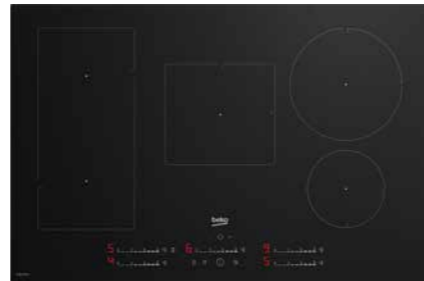

bPRO700

bPRO500

bPRO500

bPRO500

Hob to Hood

Hob to Hood

Hob to Hood

Hob to Hood

Hob to Hood

HII88810NTI

€ 999,99*

Selective Line
SAP-code TBD
80cm Inductiekookplaat FlexinFull+™

HII85770SUFT

€ 899,99*

Performance Line
SAP-code 7757188707
80cm Indylex™ inductiekookplaat

HII85720UFT

€ 849,99*

Comfort Line
SAP-code 7757188711
80cm Indylex™ inductiekookplaat

HII74700UF

€ 699,99*

Comfort Line
SAP-code 7757188684
70cm Indylex™ inductiekookplaat

HII64720SUF2T

€ 569,99*

Selective Line
SAP-code 7757188725
60cm Indylex™ inductiekookplaat

HII64700SUFT

€ 549,99*

Selective Line
SAP-code 7757188697
60cm Indylex™ inductiekookplaat

HOOFDEIGENSCHAPPEN

- Direct Access bediening
- 8 inductiezones, 2 flex inductiezones, 2 extended zones (Full flex)
- Oppervlakte (mm) & vermogen (kW)
  - vooraan links: 2 x 92,7 x 200 - 3,6
  - vooraan rechts: 2 x 92,7 x 200 - 3,6
  - achteraan links: 2 x 92,7 x 200 - 3,6
  - achteraan rechts: 2 x 92,7 x 200 - 3,6
  - midden: 2 x 92,7 x 200 - 3,6

VEILIGHEIDSKENMERKEN

- Restwarmte indicator
- Automatische uitschakeling
- Overkookbeveiliging

COMFORT

- Timer
- Aantal kookniveaus per zone: 15
- Booster
- Easy Installation
- HomeWhiz

TECHNISCHE SPECIFICATIES

- Totaal elektrisch vermogen: 7,4 kW
- Monofasige aansluiting mogelijk
- Frontale verlichting te voorzien: 2 mm
- Afmetingen (HxBxD): 5,2x77x51 cm
- Afmetingen nis: 75 x 49 cm

HOOFDEIGENSCHAPPEN

- Direct access slider bediening
- 5 inductiezones, 1 flex inductiezone
- Oppervlakte (mm) & vermogen (kW)
  - vooraan links: 180 - 1,5/2 kW (Max/Boost)
  - vooraan rechts: 145 - 1,5/2,2 kW (Max/Boost)
  - achteraan links: 180 - 1,5/2 kW (Max/Boost)
  - achteraan rechts: 210 - 2,4/3,7 kW (Max/Boost)
  - midden: 2x 92,7x200 mm - 2,4/3,6 (Max/Boost)

VEILIGHEIDSKENMERKEN

- Restwarmte indicator
- Automatische uitschakeling
- Overkookbeveiliging

COMFORT

- Timer
- Aantal kookniveaus per zone: 9
- Booster
- Easy Installation
- Hob to hood

TECHNISCHE SPECIFICATIES

- Totaal elektrisch vermogen: 7,4 kW
- Monofasige aansluiting mogelijk
- Frontale verlichting te voorzien: 2 mm
- Afmetingen (HxBxD): 4,8x78x52 cm
- Afmetingen nis: 75 x 49 cm

HOOFDEIGENSCHAPPEN

- Direct Access slider bediening
- 5 inductiezones, 1 flex inductiezone
- Oppervlakte (mm) & vermogen (kW)
  - vooraan links: 180 - 1,5/2 (Max/Boost)
  - vooraan rechts: 145 - 1,5/2,2 (Max/Boost)
  - achteraan links: 180 - 1,5/2 (Max/Boost)
  - achteraan rechts: 210 - 2,4/3,7 (Max/Boost)
  - midden: 2x(92,7 x 200) - 2,4/3,6 (Max/Boost)

VEILIGHEIDSKENMERKEN

- Restwarmte indicator
- Automatische uitschakeling
- Overkookbeveiliging

COMFORT

- Timer
- Aantal kookniveaus per zone: 9
- Booster
- Easy Installation
- Hob to hood

TECHNISCHE SPECIFICATIES

- Totaal elektrisch vermogen: 7,4 kW
- Monofasige aansluiting mogelijk
- Frontale verlichting te voorzien: 2mm
- Afmetingen (HxBxD): 4,8x78x52 cm
- Afmetingen nis: 75 x 49 cm

HOOFDEIGENSCHAPPEN