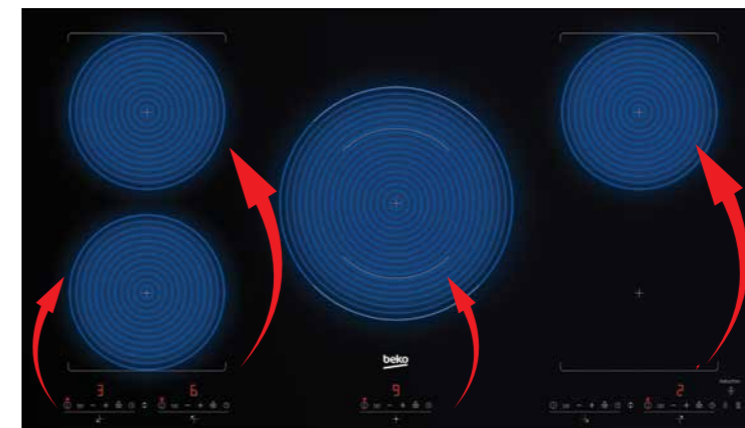

Ervaar volledige controle

Je bent een heerlijk feestmaal aan het maken in de keuken. Alle pannen staan op het vuur en jij bent de dirigent van een orkest pruttelende, bubbelende, sissende, knetterende potten en pannen. Met de Beko Direct-Access™ bediening laat je in een vloeiende beweging een bepaalde pan harder of zachter doorkoken dankzij de aparte bediening voor elke zone. Geen geknoei. Alles is perfect in harmonie en jij hebt de touwtjes in handen. Vergeet niet te buigen na de voorstelling.