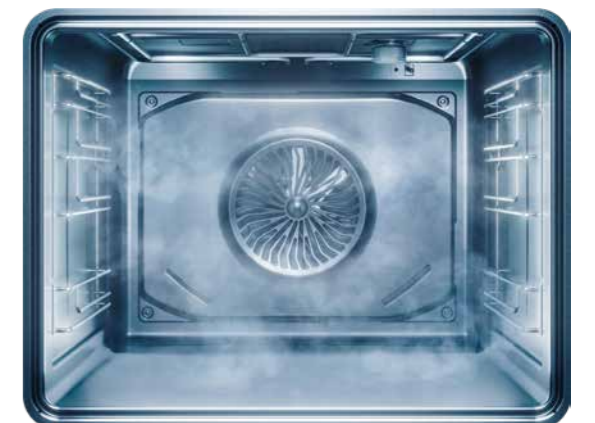

De **krachtige ventilator** is gebaseerd op technologie uit de luchtvaartindustrie en stuwt met 1650 omwentelingen per minuut warmte door de oven.

Die optimale warmteverdeling is nog effectiever dankzij de **combinatie van 3 weerstanden**: aan de bovenzijde, op de bodem en ringvormig om de ventilator.

Katalyse

Schoonmaken is kinderspel

Deze reinigingsmodus is heel zuinig. Dankzij de katalytische wanden verwijder je met heel weinig stroom eenvoudig alle spatten en vuil.

Eenvoudige stoomreiniging

Gemakkelijk en doeltreffend

Deze reinigingsmodus doet een beroep op de bodemweerstand onderin de ovenruimte. Het enige wat je moet doen, is de braadslede met water vullen en op het laagste niveau van de zijrekken plaatsen. Zodra de weerstand is geactiveerd, ontstaat er stoom in de ovenruimte die al het vuil losweekt.