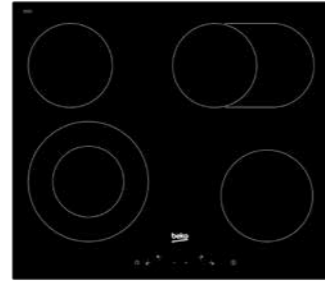

KERAMISCHE KOOKPLATEN

GAS KOOKPLATEN

b300

HIC84401

€ 549,99*

Comfort Line
SAP-code 7756388607
80cm keramische kookplaat

HOOFDEIGENSCHAPPEN

- Sensortoetsen vooraan
- 4 vitrokeramische zones
- Oppervlakte (mm) & vermogen (kW)
 - vooraan links: 210/120 - 2/0,6 Duo
 - vooraan rechts: 180 - 1,8 Hi-light
 - achteraan links: 140 - 1,2 Hi-light
 - achteraan rechts: 170 x 265 - 1,5/2,4 extended

b300

HIC64403

€ 449,99*

Performance Line
SAP-code 7756782907
60cm keramische kookplaat

HOOFDEIGENSCHAPPEN

- Sensortoetsen vooraan
- 4 vitrokeramische zones
- Oppervlakte (mm) & vermogen (kW)
 - vooraan links: 120/210 - 0,75/2,2 Duo
 - vooraan rechts: 160 - 1,5 Hi-light
 - achteraan links: 140 - 1,2 Hi-light
 - achteraan rechts: 140/250 - 1,1/2 extended