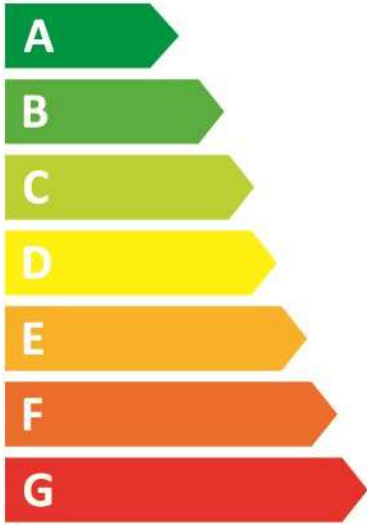

ENERGY

beko

BM3WFU48615W 7005040002

A

47 kWh /

8,0 kg

3:38

47 L