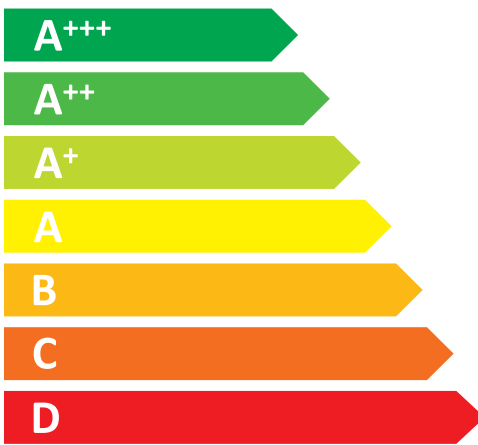

Dimensions:220*110mm

ENERG
енергия · ενεργεια

beko

WCV 7512 BS

A+++

ENERGIA · ЕНЕРГИЯ · ΕΝΕΡΓΕΙΑ
ENERGIJA · ENERGY · ENERGIE
ENERGI

173

kWh/annum