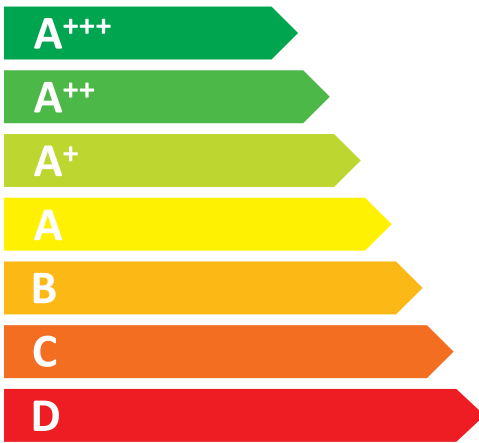

Dimensions:220*110mm

ENERG
енергия · ενεργεια

beko

WCV 6512 BW

A+++

ENERGIA · ЕНЕРГИЯ · ΕΝΕΡΓΕΙΑ
ENERGIJA · ENERGY · ENERGIE
ENERGI

152
kWh/annum

8999
L/annum